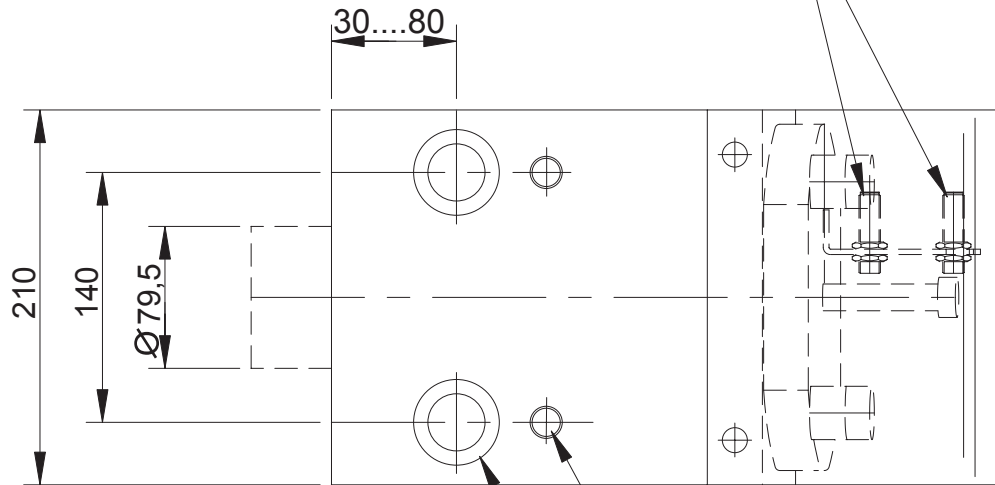

SWITCH CZ 446.372
 CABLE CZ 64.008
 CABLE CS 580.008

PARALLEL PIN (2x)

$\varnothing 16 \times 90$ DIN6325-St

M30 12.9-DIN912 (2x)

TORQUE 2250 Nm