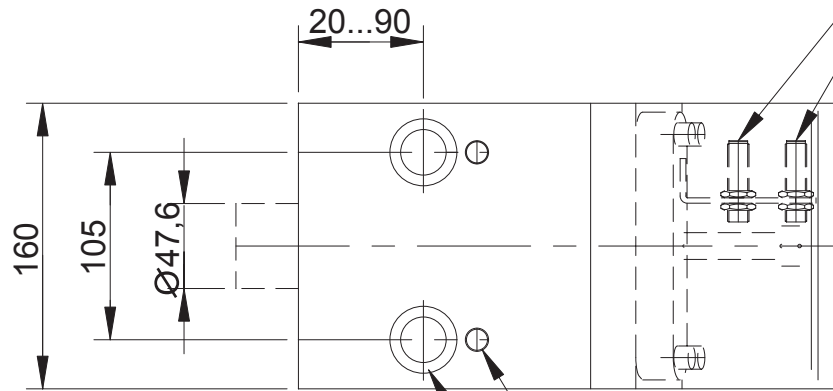

SWITCH	CZ 446.372
CABLE	CZ 64.008
CABLE	CS 580.008

PARALLEL PIN (2x)
 $\text{Ø}12 \times 70$ DIN6325-St
 M24 12.9-DIN912 (2x)
 TORQUE 1140 Nm