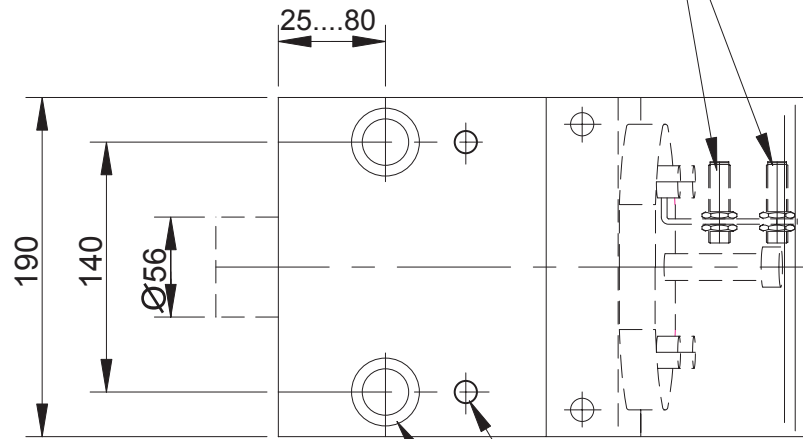

SWITCH CZ 446.372

CABLE CZ 64.008

CABLE CS 580.008

PARALLEL PIN (2x)

$\varnothing 12 \times 70$  DIN6325-St

M24 12.9-DIN912 (2x)

TORQUE 1140 Nm