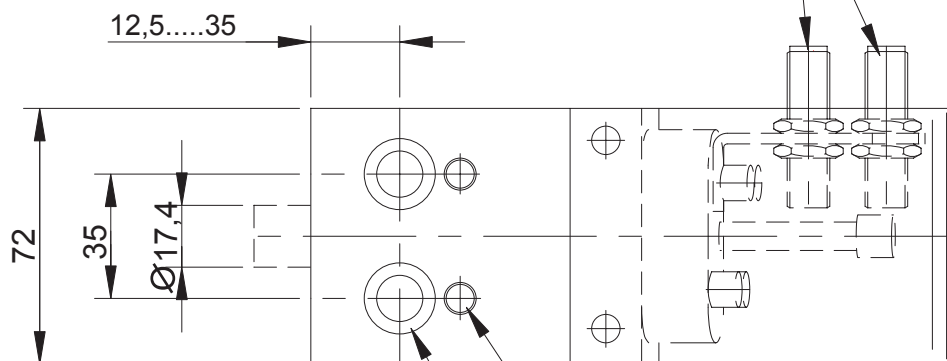

SWITCH CZ 446.372

CABLE CZ 64.008

CABLE CS 580.008

PARALLEL PIN (2x)

 $\text{Ø}8 \times 40$ DIN6325-St

M12 12.9-DIN912 (2x)

TORQUE 140 Nm