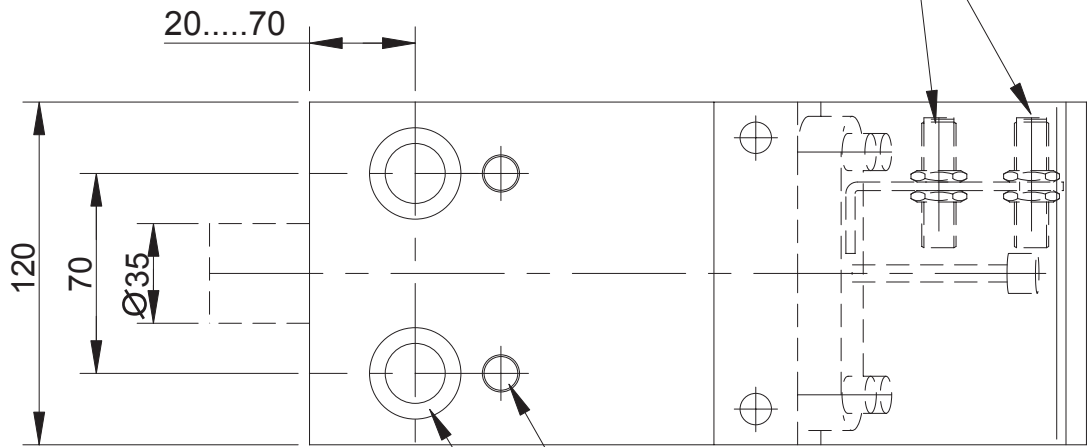

SWITCH CZ 446.372  
 CABLE CZ 64.008  
 CABLE CS 580.008

PARALLEL PIN (2x)  
 Ø12x60 DIN6325-St  
 M20 12.9-DIN912 (2x)  
 TORQUE 660 Nm